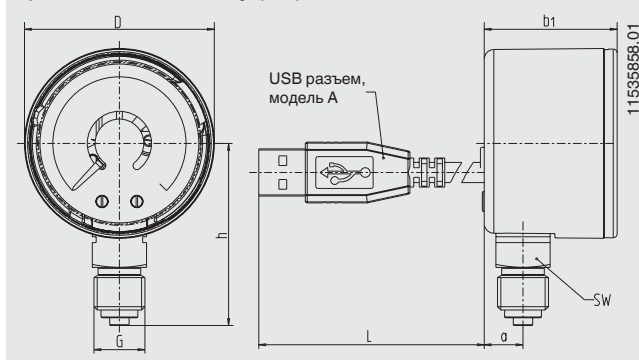

Размеры в мм

Стандартное исполнение

Присоединение снизу (LM)

Номинальный размер	Размеры в мм							Вес в кг
	a	b ₁	D	G	L	h	SW	
50	10	34,4	49	G 1/4 B	2000	47	14	0,2

Информация для заказа

Модель / Номинальный размер / Диапазон измерения / Размер соединения / Место соединения / Варианты