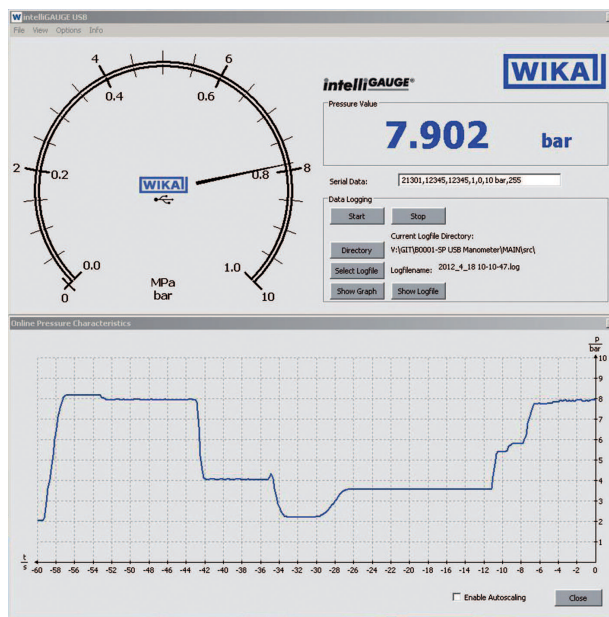

Корпус

Пластмасса

Стекло

Пластмасса, прозрачная (ПК)

Степень пылевлагозащиты

IP 41 согл. EN 60529 / IEC 529

Выходной сигнала

USB 2.0, виртуальный COM-порт

Электрическое подключение

USB-разъем, модель А

Кабель для USB разъема: Стандартная длина 2 м

Требования к системе

- ЦП, 1 ГГц
- Мин. 20 МБ свободной памяти на жестком диске
- Дисковод CD-ROM
- 256 МБ оперативной памяти
- Microsoft® Windows® XP и Windows 7
- Мышь
- Свободный USB-разъем

Данные измерений

- Диапазон ручной записи
- Перенос данных в другие программы, например, Excel
- Язык: Английский
- Передача показаний текущего положения стрелки прибора
- Графическое представление показаний давления

Windows является зарегистрированным товарным знаком корпорации Microsoft в США и других странах.

Дополнительные опции

- С другим присоединениями
- Получить ПО системы визуализации бесплатно можно на сайте www.wika.com